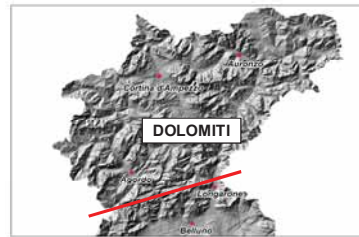

REGIONE DEL VENETO

giunta regionale

Centro Funzionale Decentrato

BOLLETTINO TEMPORALI DOLOMITI

(versione 2020)

valido da domenica 14 giugno 2020 alle ore 14 a lunedì 15 giugno 2020 alle ore 24

PROBABILITA' TEMPORALI INTENSI			
nulla o molto bassa	contenuta	media	alta
X			

legenda temporali intensi
X = locali o sparsi
XX = diffusi o organizzati

PREVISIONE
Domenica pomeriggio si avranno dei rovesci e qualche occasionale temporale, ma con probabilità nulla o molto bassa di temporali intensi. Lunedì mattina fenomeni assenti, nel pomeriggio possibile qualche piovasco, con probabilità nulla o molto bassa di temporali intensi.

SEZIONE RISERVATA
SOLO PER I COMUNI CHE HANNO IN ATTO UNA PROCEDURA SPECIFICA DI ALLERTAMENTO PER COLATE DETRITICHE

LIVELLO DI ALLERTA PER BORCA DI CADORE	livello 1: attenzione
legenda livelli di allerta per Borca di Cadore	livello 1: attenzione
	livello 2: attenzione rinforzata
	livello 3: preallarme

Il Responsabile del Centro Funzionale
Ing. Luca Soppelsa

Struttura responsabile elaborazione Lunedì-Venerdì: CENTRO METEOROLOGICO DI TEOLO - ARPAV - DRST
tel: 0499998128 - email: cmt.meteo@arpa.veneto.it - reperibile meteo regionale: 3357081730 / 36

Struttura responsabile elaborazione Sabato-Domenica: CENTRO VALANGHE DI ARABBA - ARPAV - DRST
tel: 0436755711; e-mail: cva@arpa.veneto.it;

SALA OPERATIVA CENTRO FUNZIONALE DECENTRATO
tel: 0412794012 - email: centro.funzionale@regione.veneto.it

SALA OPERATIVA COREM Direzione Protezione Civile e Polizia Locale
tel: 800990009 - fax 0412794013 - email: sala.operativa@regione.veneto.it; protezionecivilepolizialocale@pec.regione.veneto.it