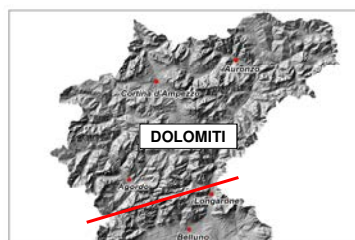

REGIONE DEL VENETO

giunta regionale

Centro Funzionale Decentrato

BOLLETTINO TEMPORALI DOLOMITI

(versione 2020)

valido da lunedì 8 giugno 2020 alle ore 14 a martedì 9 giugno 2020 alle ore 24

PROBABILITA' TEMPORALI INTENSI			
nulla o molto bassa	contenuta	media	alta
	XX		

legenda temporali intensi
X = locali o sparsi
XX = diffusi o organizzati

PREVISIONE
Tempo instabile, anche perturbato tra il pomeriggio/sera di lunedì e le prime ore di martedì, con precipitazioni diffuse anche a carattere di rovescio o temporale e probabilità contenuta di fenomeni intensi diffusi. Nel pomeriggio di martedì instabilità, ma con probabilità nulla o molto bassa di fenomeni intensi.

SEZIONE RISERVATA
SOLO PER I COMUNI CHE HANNO IN ATTO UNA PROCEDURA SPECIFICA DI ALLERTAMENTO PER COLATE DETRITICHE

LIVELLO DI ALLERTA PER BORCA DI CADORE	livello 2: attenzione rinforzata
legenda livelli di allerta per Borca di Cadore	livello 1: attenzione
	livello 2: attenzione rinforzata
	livello 3: preallarme

Il Responsabile del Centro Funzionale
Ing. Luca Soppelsa

Struttura responsabile elaborazione Lunedì-Venerdì: CENTRO METEOROLOGICO DI TEOLO - ARPAV - DRST

tel: 0499998128 - email: cmt.meteo@arpa.veneto.it - reperibile meteo regionale: 3357081730 / 36

Struttura responsabile elaborazione Sabato-Domenica: CENTRO VALANGHE DI ARABBA - ARPAV - DRST

tel: 0436755711; e-mail: cva@arpa.veneto.it;

SALA OPERATIVA CENTRO FUNZIONALE DECENTRATO

tel: 0412794012 - email: centro.funzionale@regione.veneto.it

SALA OPERATIVA COREM Direzione Protezione Civile e Polizia Locale

tel: 800990009 - fax 0412794013 - email: sala.operativa@regione.veneto.it; protezionecivilepolizialocale@pec.regione.veneto.it